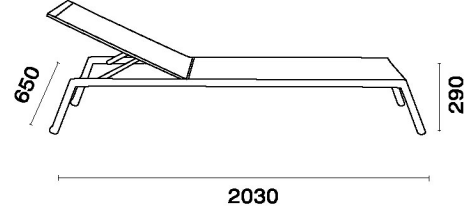

ZEN

Renkler

Kumaş Özellikleri (% 70 pvc - & 30 polyester)

Ayak Özellikleri

paslanmaz çelik

(304 kalite paslanmaz çelik)

gövde profili 40 x 20 x 1,5 mm

sirt profili 25 x 25 x 1,5 mm

ara destek borusu Ø 14 x 1,5 mm

Net Ağırlık	Brüt Ağırlık	Max. İstiflenme	Paketleme	Yükleme
 13.46	 20.26	10 	 700x2040x330mm / m ³ 0.48	 20' : 56 ad. 40' : 119 ad. 40HC : 136 ad. 100cbm: 171 ad.

Açıklama

Gövdesi paslanmaz çelikten imal edilmiş olup sırtı özel file kumaştandır. Sirt pozisyonu 4 kademelidir. Arka tekerlekleri sayesinde taşıma kolaylığı sağlar.

Yardımcı Malzemeler

4 adet ayak tapası - 2 adet ayak tekerleği - 32 adet inbus vida M6x20 - 4 adet inbus vida M5x20 - sirt takozu.