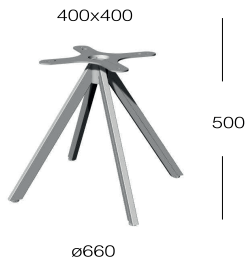

206 - Tower Side Table

590

kg
3.00

1 pcs.

cardboard package
500x600x540
0.16m³ / 5.00kg

207 - Tower Side Table Base

690x690
590x590

690 / 590

kg
4.40

1 pcs.

cardboard package
500x500x440
0.11m³ / 5.60kg

208 - Tower Side Table Base

Applicable Table Tops

690x690
590x590

690 / 590

cardboard package
500x500x540
0.13m³ / 5.60kg

209 - Tower Table Base

139x79

cardboard package
610x560x840
0.28m³ / 10.7kg

210 - Tower Table Base

179x89

cardboard package
570x490x920
420x1220x70
0.41m³ / 15.25kg

211 - Tower Table Base

2140x990