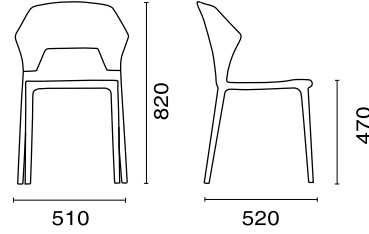

EGO - S

Renkler

SIRT : Polikarbonat (Transparan)

SIRT : Polikarbonat (Solid)

Gövde : Polipropilen

- Talep üzerine gövde ve sırt mat yüzey olabilir ; 01C, 09C, 22C. Bu tür özel uygulamalar için fiyat ve teslim süresi sorunuz.

Net Ağırlık	Brüt Ağırlık	Max. İstiflenme	Paketleme	Yükleme
(kg) 4.98	(kg) 5.82	8	4 670x525x955mm / m ³ 0.34	20' : 296 ad. 40' : 600 ad. 40HC : 792 ad. 100cbm: 1080 ad.

Açıklama

İstiflenebilir sandalye; gövdesi polipropilen sırtı polikarbonat malzemeden çok geniş renk alternatifleri ile imal edilmektedir. Fonksiyonel tasarımı ve estetik görünümü ile mekanlara renk katar. Minderli kullanım alternatifleri mevcuttur. UV korumalıdır. Antistatik özellik taşır.